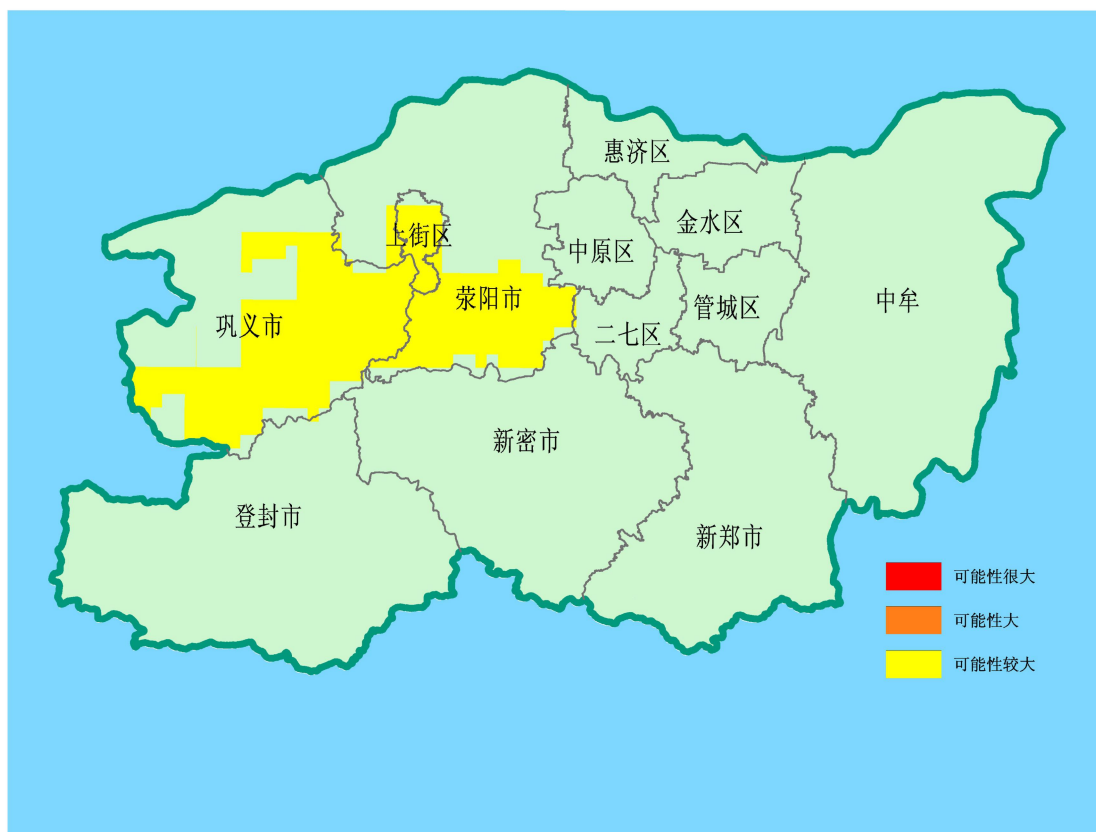

# 郑州市汛期地质灾害气象预报预警结果

发布单位：郑州市自然资源和规划局 郑州市气象局

(2021.10.02 20:00 — 2021.10.03 20:00)

发布时间： 2021-10-02 15:30

今晚到明天，郑州市地质灾害预警预报达到黄色预警的地区为：巩义、上街区大部，栾阳南部，发生地质灾害的可能性较大。请相关区县（市）做好地质灾害防范工作。各地质灾害应急指挥部成员单位要按照本级《突发地质灾害应急预案》中的部门职责分工，做好本部门、本行业和本领域的地质灾害防治工作。

## 防范建议：

1. 加密雨情水情监测；
2. 加强重要区域和隐患点的巡查监测；

3. 政府及相关部门加强地质灾害防御；
4. 做好突发地质灾害应急处置准备工作。